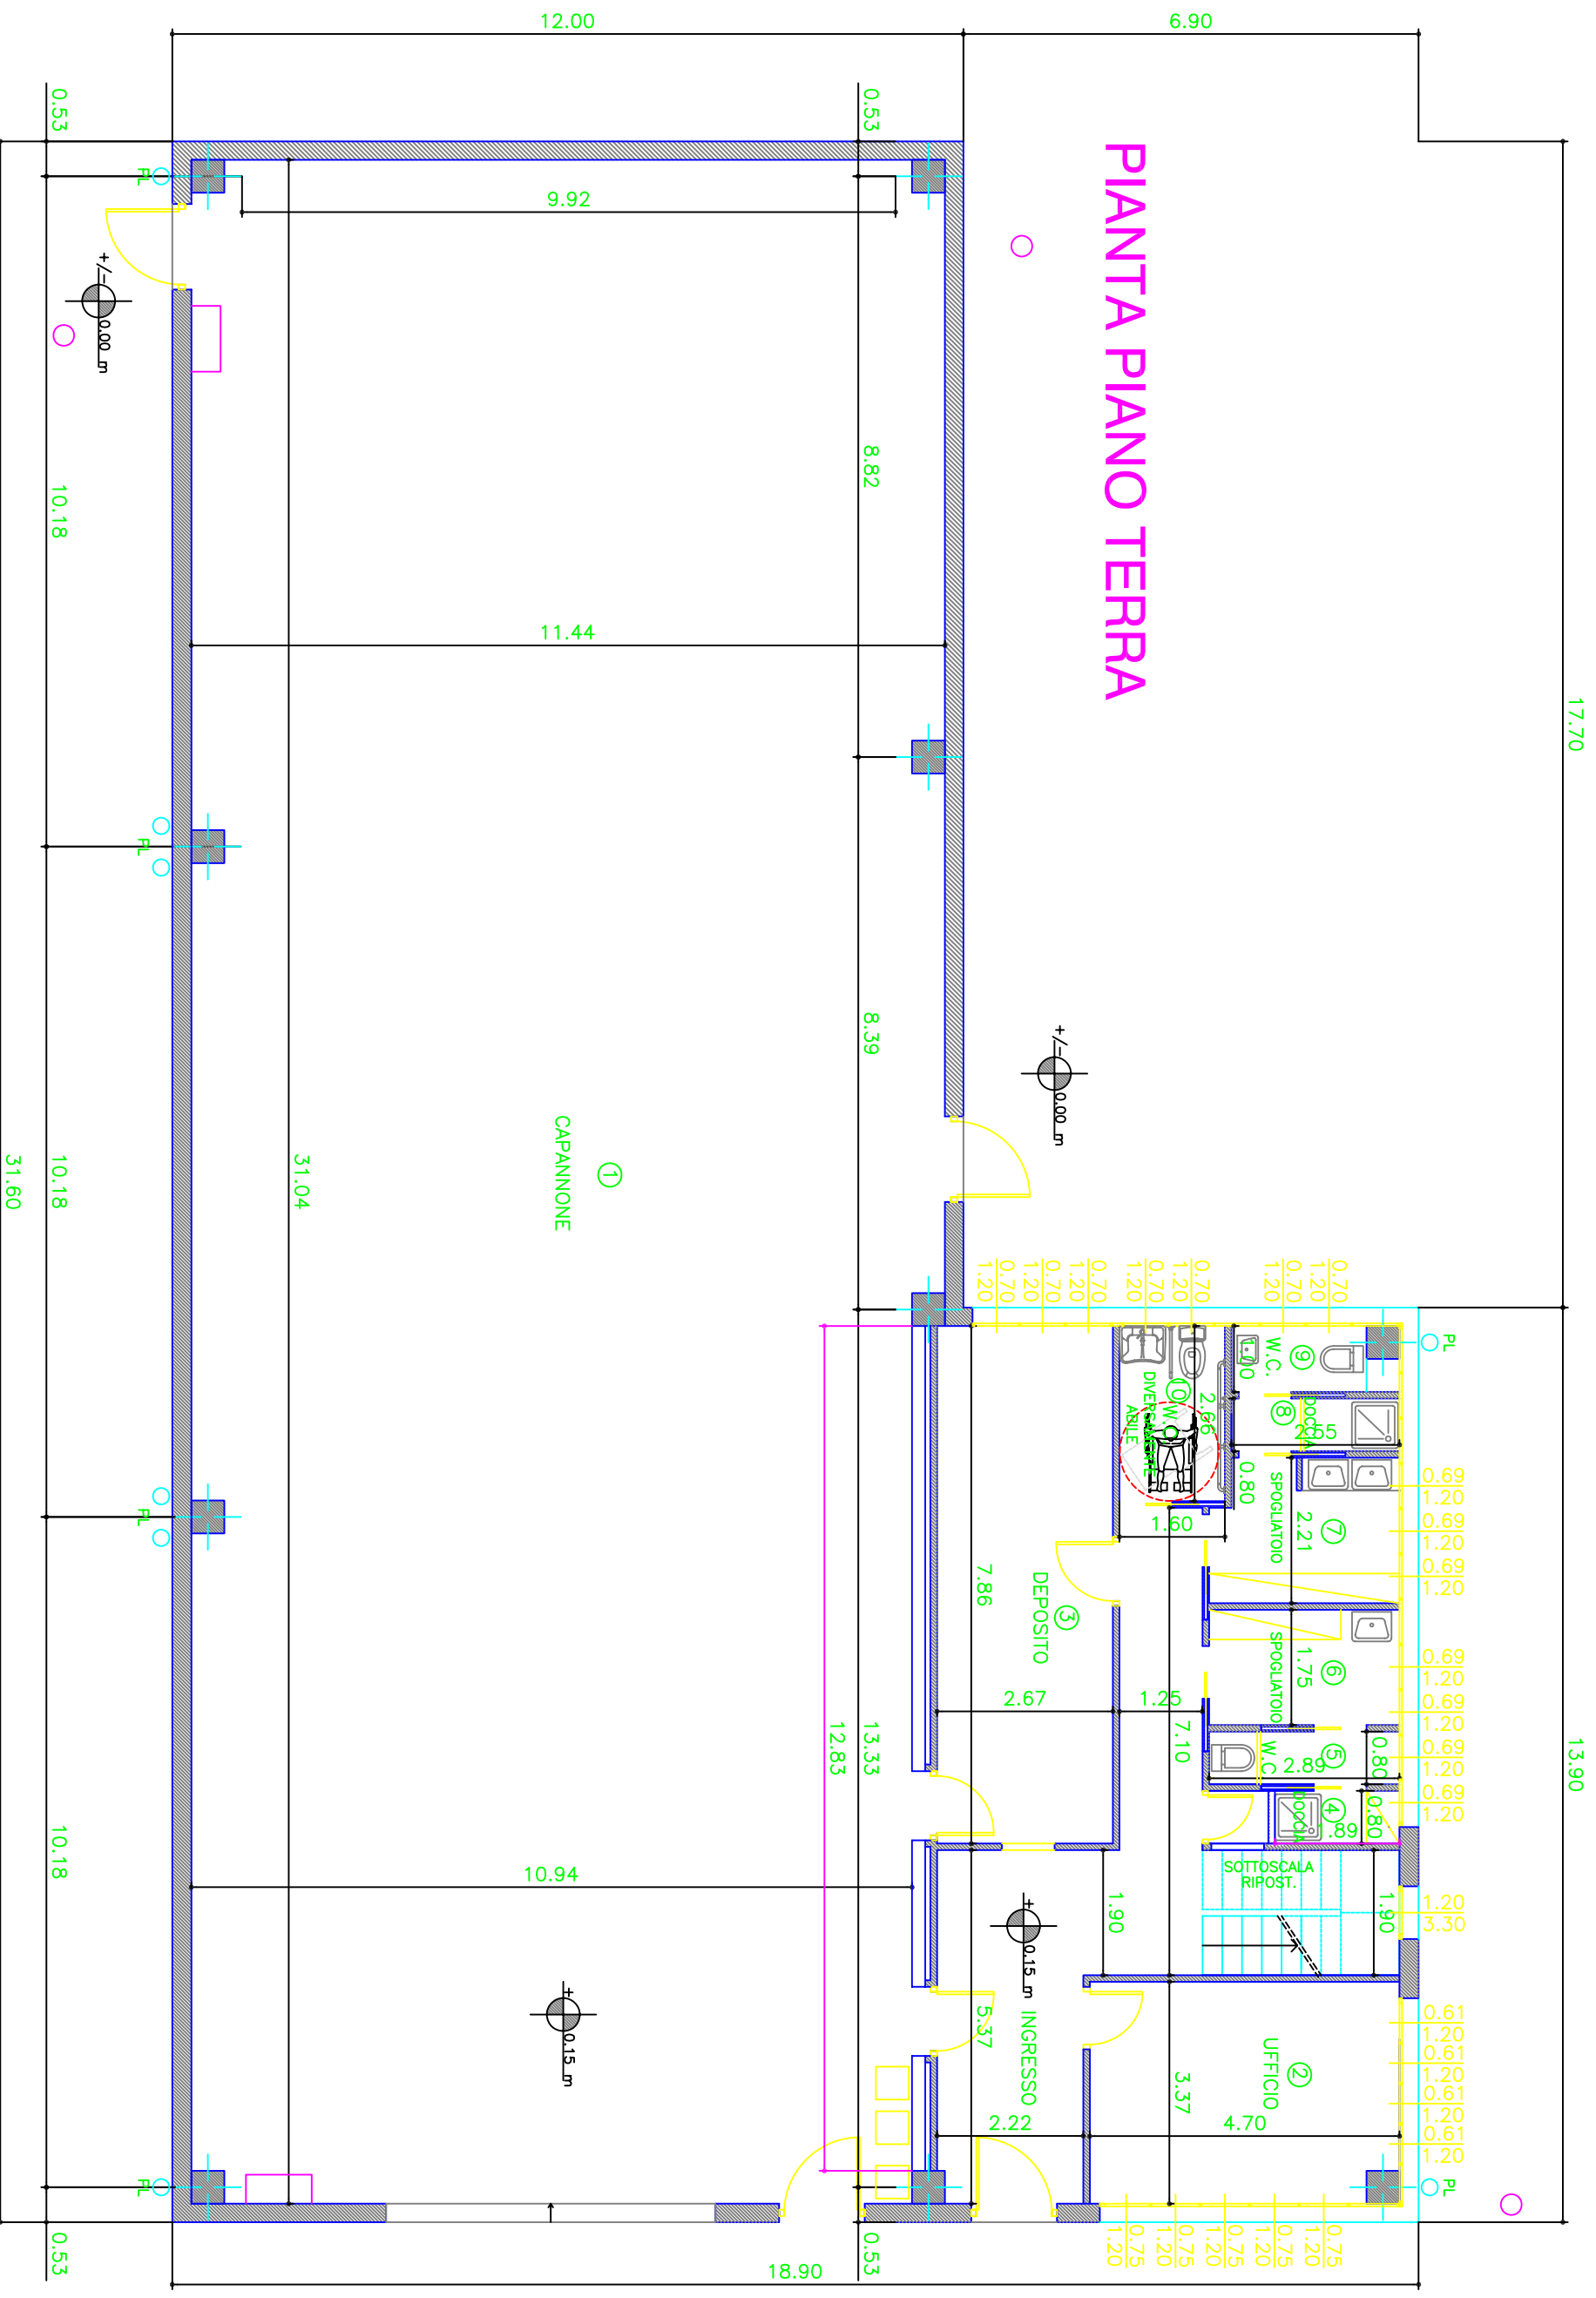

PIANTA PIANO TERRA

17.70

13.90

12.00

6.90

0.53

0.53

9.92

31.60

10.18

0.53

18.90

0.53

INGRESSO

2.22

5.37